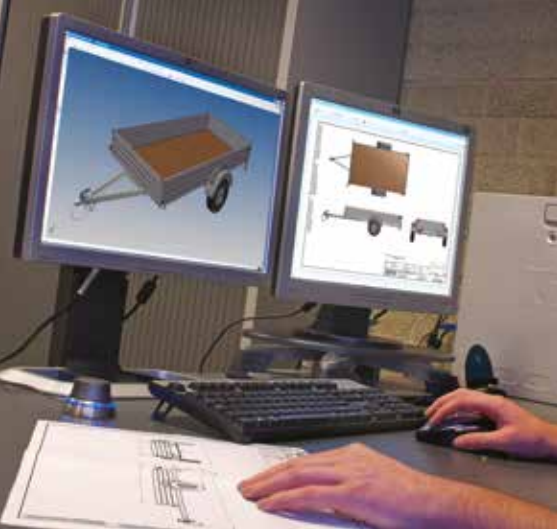

Le Friends4U en route vers le client

La marque Saris est devenue une véritable référence dans le secteur des remorques. Chaque jour, des milliers de clients - actifs dans les branches les plus diverses - prennent en effet la route avec leur remorque Saris. Pour eux, cela ne fait aucun doute : c'est la qualité qui prime ! Alliant une construction astucieuse, une conception solide, une structure multifonctionnelle, des matériaux de qualité supérieure et un maniement simple comme bonjour, les remorques

Saris riment avec plaisir d'utilisation ! Par ailleurs, vous savez qu'une remorque Saris ne vous fera jamais faux bond. On ne peut rêver plus grande fiabilité. Le Friends4U de Saris est la remorque idéale qui - tout comme les autres produits proposés par Saris - est livrée avec un manuel 'Conditions de garantie / Prescriptions d'entretien'. Pour que votre Friends4U reste en parfait état, année après année !