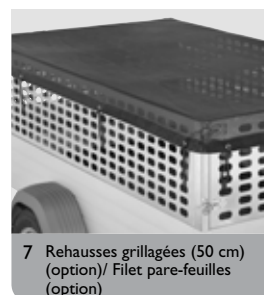

8 Amortisseurs d'essieu (option modèles freinés)

7 Rehausses grillagées (50 cm) (option) / Filet pare-feuilles (option)