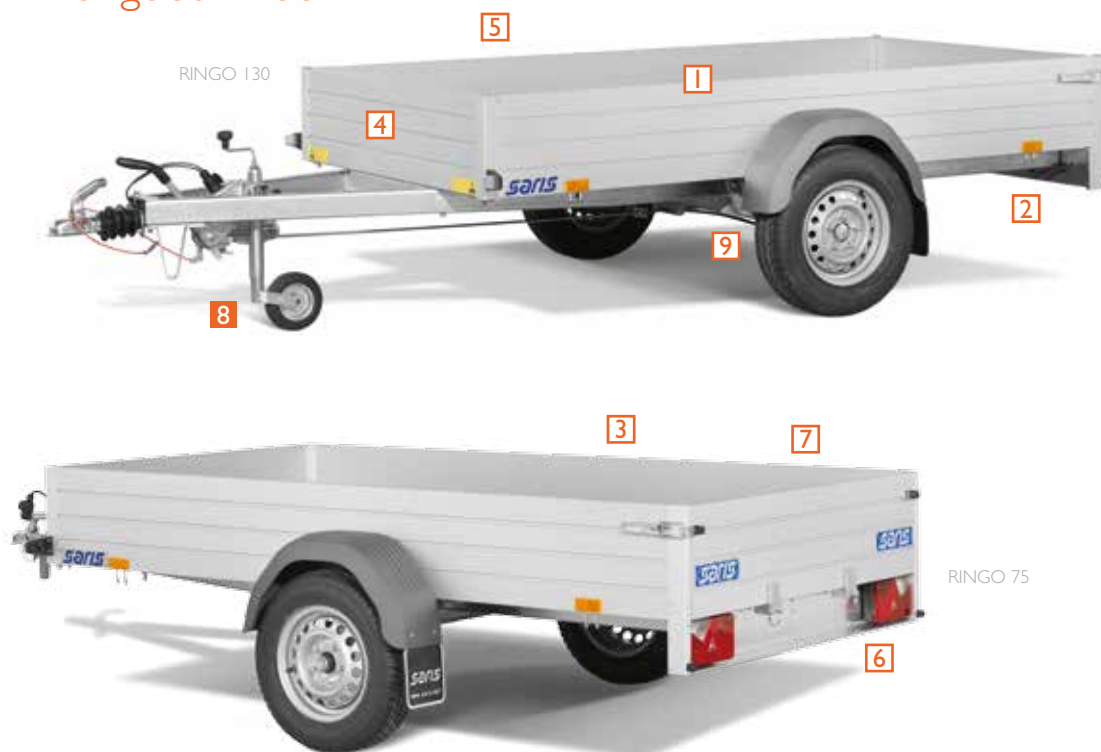

Friends4U, type

Dimensions (cm) et poids (kg)

| | Pearl 75 | Pearl 100 |
|---------------------------------------|----------|-----------|
| Longueur (A) | 206 | 206 |
| Largeur (B) | 114 | 114 |
| Hauteur (C) | 32 | 32 |
| Hauteur plancher (D) | 50 | 50 |
| Longueur totale (E) | 303 | 336 |
| Largeur totale (F) | 159 | 159 |
| * Poids total en charge | 750 | 1000 |
| Poids à vide | 115 | 181 |
| Charge utile | 635 | 819 |
| Dimension de pneus (pouces) | 13 | 13 |
| Simple essieu (S) / double essieu (D) | S | S |
| Freiné | non | oui |

* plusieurs PTAC livrables !

Friends4U Ringo

Longueur: 255

OPTIONS ET ACCESSOIRES

| Friends4U, type | Ringo 75 | Ringo 130 |
|---------------------------------------|----------|-----------|
| Dimensions (cm) et poids (kg) | | |
| Longueur (A) | 255 | 255 |
| Largeur (B) | 133 | 133 |
| Hauteur (C) | 32 | 32 |
| Hauteur plancher (D) | 51 | 50 |
| Longueur totale (E) | 353 | 386 |
| Largeur totale (F) | 179 | 188 |
| * Poids total en charge | 750 | 1300 |
| Poids à vide | 139 | 193 |
| Charge utile | 611 | 1107 |
| Dimension de pneus (pouces) | 13 | 13 |
| Simple essieu (S) / double essieu (D) | S | S |
| Freiné | non | oui |